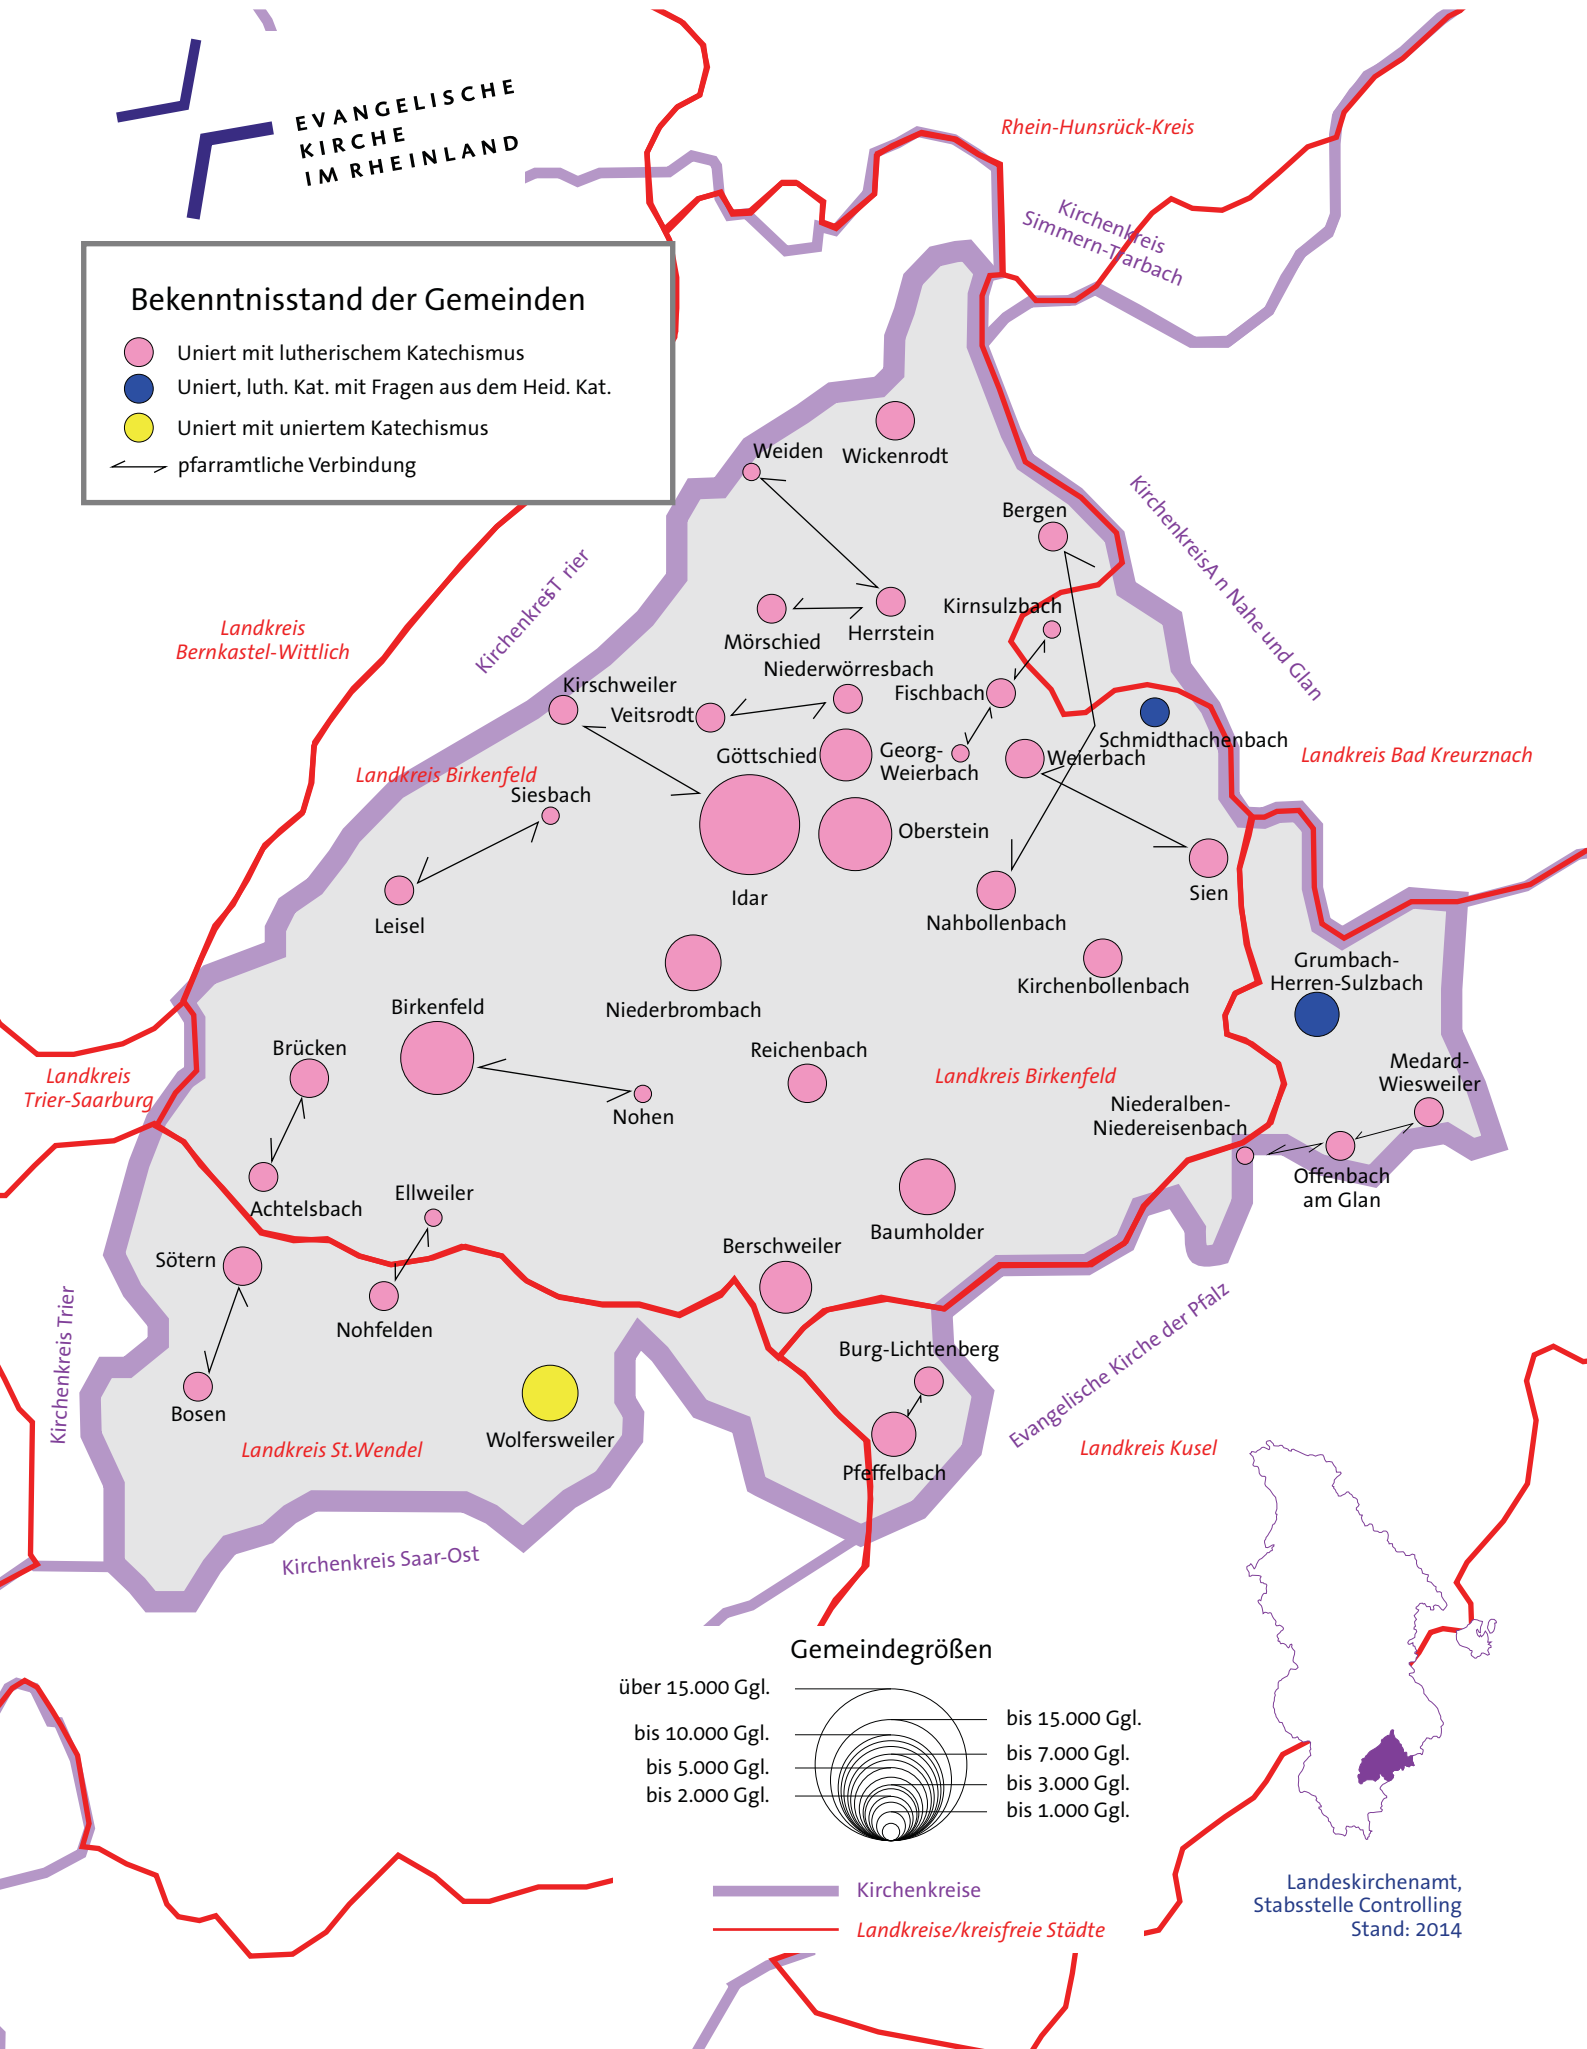

# Kirchenkreis Obere Nahe

EVANGELISCHE  
KIRCHE  
IM RHEINLAND

## Bekenntnisstand der Gemeinden

- Uniert mit lutherischem Katechismus
- Uniert, luth. Kat. mit Fragen aus dem Heid. Kat.
- Uniert mit uniertem Katechismus
- ↔ pfarramtliche Verbindung

## Gemeindegrößen

— Kirchenkreise  
— Landkreise/kreisfreie Städte

Landeskirchenamt,  
Stabsstelle Controlling  
Stand: 2014