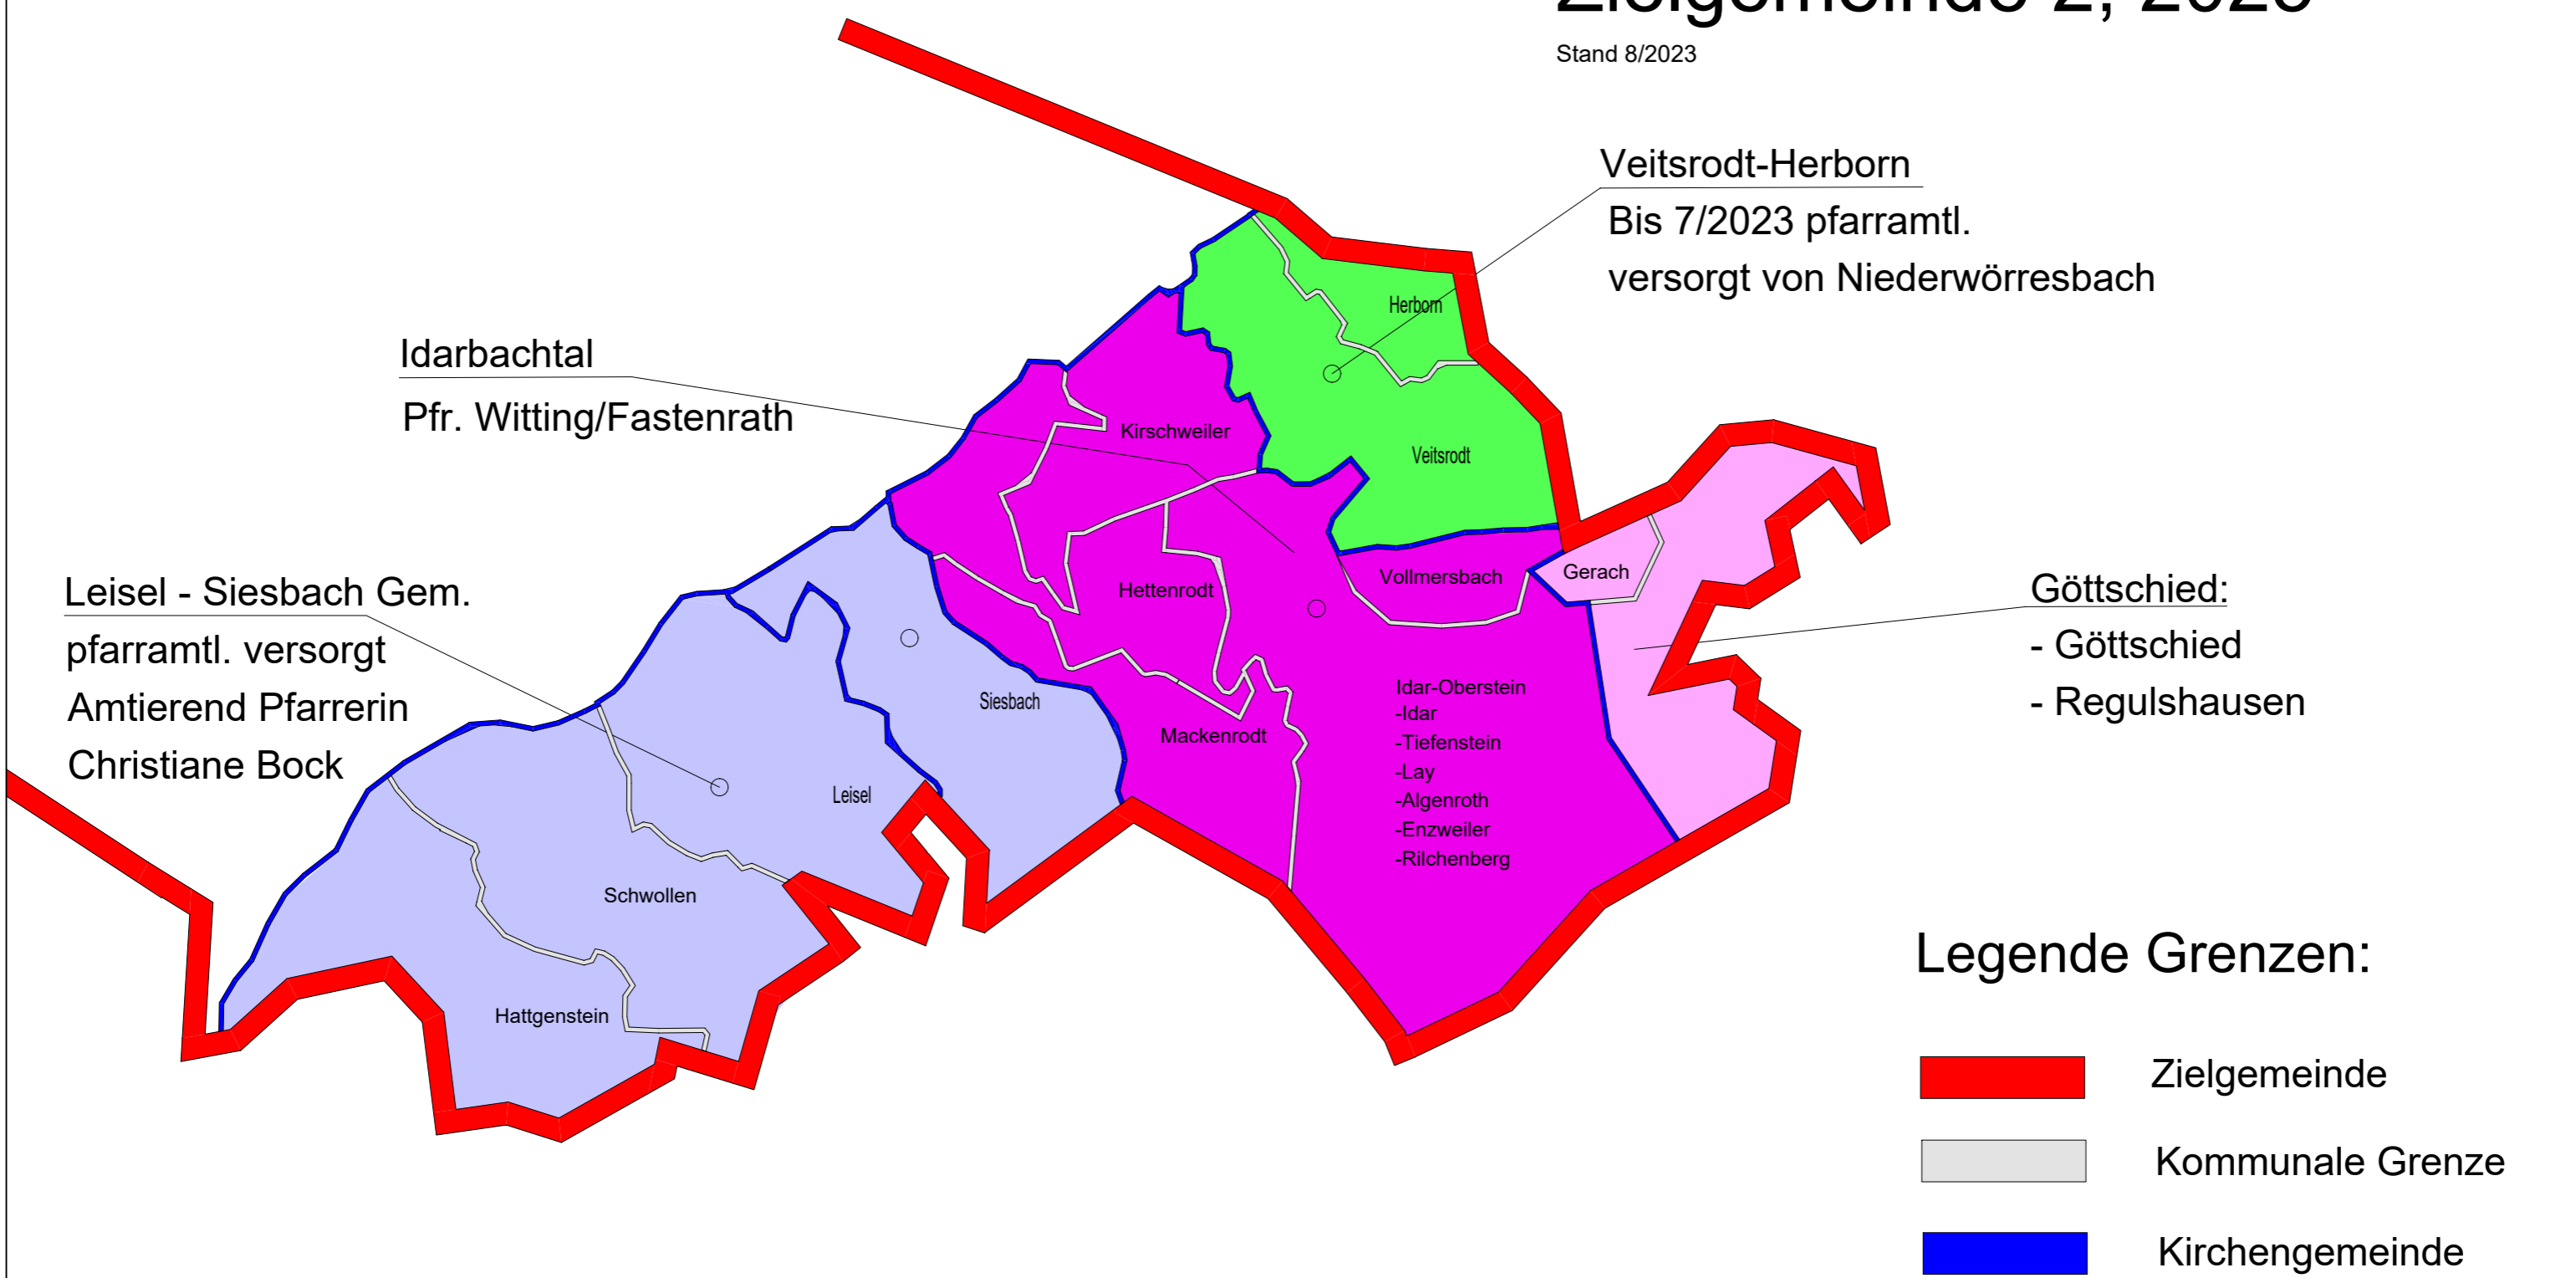

Zielgemeinde 2, 2025

Stand 8/2023

Veitsrodt-Herborn

Bis 7/2023 pfarramtl.

versorgt von Niederwörresbach

Idarbachtal

Pfr. Witting/Fastenrath

Leisel - Siesbach Gem.

pfarramtl. versorgt

Amtierend Pfarrerin

Christiane Bock

Göttschied:

- Göttschied

- Regulshausen

Legende Grenzen:

-  Zielgemeinde
-  Kommunale Grenze
-  Kirchengemeinde