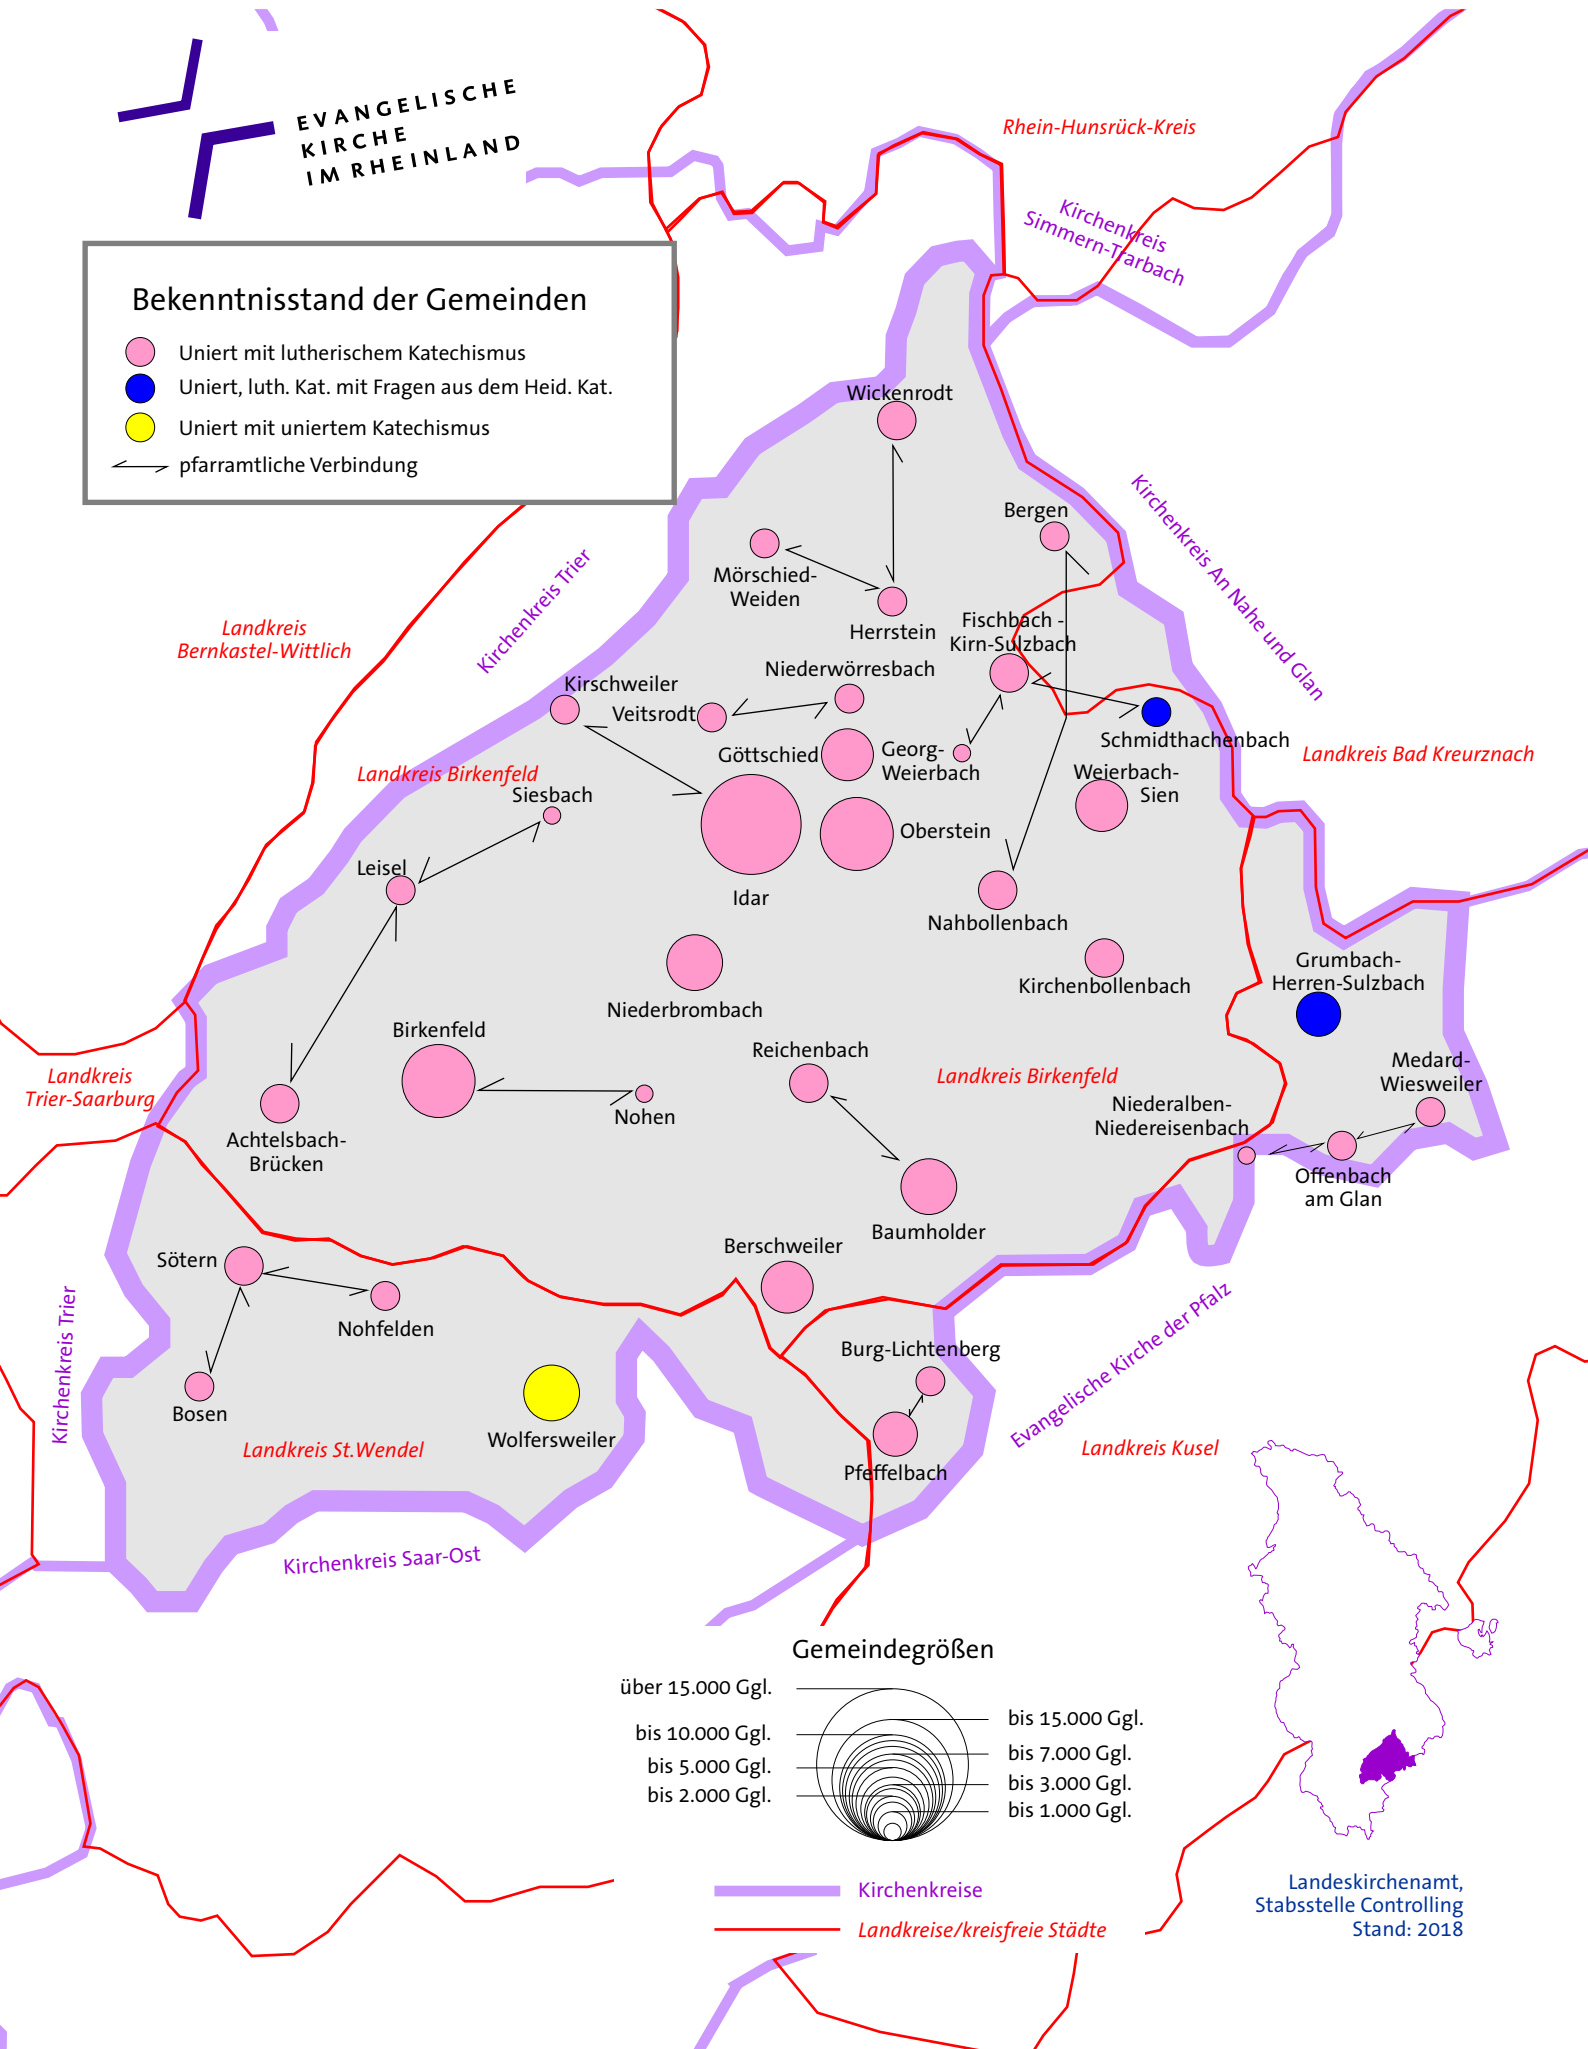

Kirchenkreis Obere Nahe

EVANGELISCHE
KIRCHE
IM RHEINLAND

Bekenntnisstand der Gemeinden

- Uniert mit lutherischem Katechismus
- Uniert, luth. Kat. mit Fragen aus dem Heid. Kat.
- Uniert mit uniertem Katechismus
- ↔ pfarramtliche Verbindung

Gemeindegrößen

— Kirchenkreise
— Landkreise/kreisfreie Städte

Landeskirchenamt,
Stabsstelle Controlling
Stand: 2018